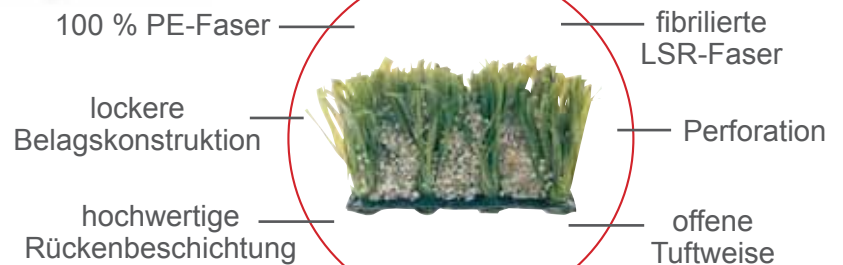

ClassicPro

Der Belag mit der maximalen Lebensdauer!

ClassicPro

Der Belag mit der maximalen Lebensdauer!

Outdoor
& indoor

Keine
WASSER-
verschwendung!

Vorteile und Eigenschaften

- bei jedem Wetter und zu jeder Jahreszeit bespielbar
- geringer Pflegeaufwand
- sehr gelenkschonend
- lange Haltbarkeit
- optimales Ballsprungsverhalten
- geringe Unterhaltskosten
- multifunktionell einsetzbar (Basketball, Fussball, Volleyball, Laufbahnen etc.)
- farblich variabel

ClassicPro besteht in Zusammenhang mit seiner Kunstrasenkonstruktion und der Verwendung der hochwertigsten Kunstrasenfasern durch maximale Haltbarkeit. Die Lebensdauer dieses Kunstrasensystems ist auf diesem Markt einzigartig.